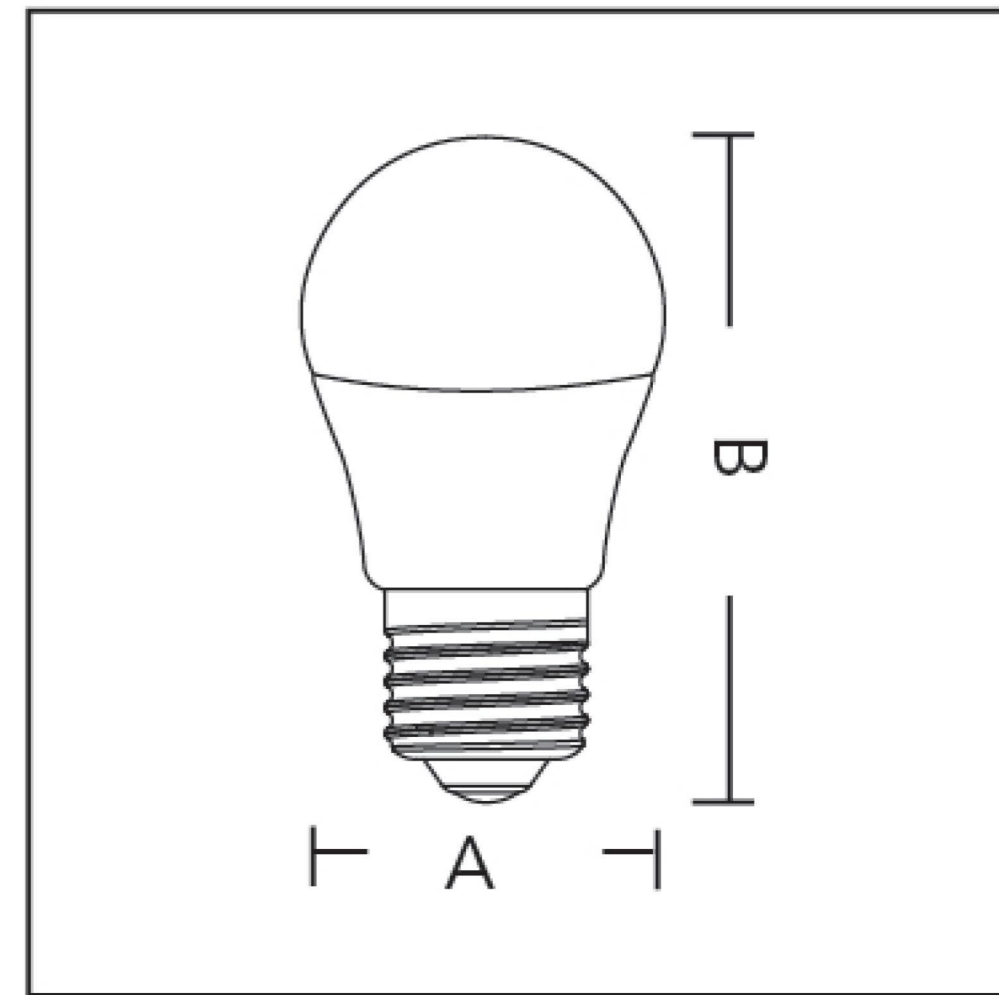

CRI ≥ 80

SMD

15000H

200°
Beam Angle

Non Dimmable

Code	Voltage	Power (W)	Lumen(lm) 3000/4000/6500K	Base	Size (mm)	Packing QTY (pcs/CTN)
G45JX 3W	AC220-240V	3	250/260/280	E27/E14	A45xB82/83	100
G45JX 4W	AC220-240V	5	330/340/350	E27/E14	A45xB82/83	100
G45JX 5.5W	AC220-240V	5.5	460/470/480	E27/E14	A45xB82/83	100