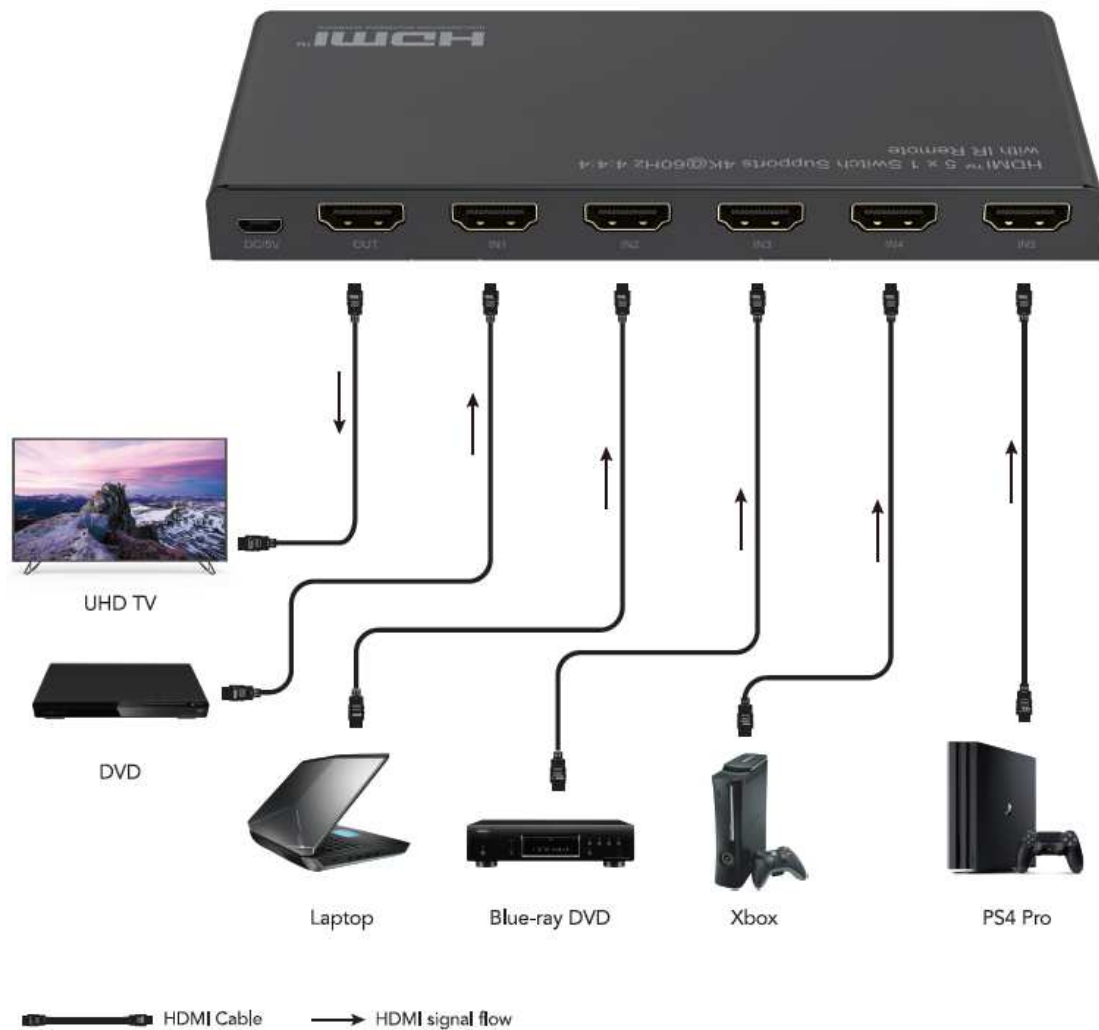

HDMI Switch

Guida rapida

Cosa è incluso

Main Unit

Telecomando

1 Cavo USB

Connessione

Introduzione

Lo switch HDMI™ a 5 porte supporta 4K@60 Hz ti consente di condividere un display o un proiettore con cinque sorgenti video abilitate per HDMI™. L'interruttore è dotato di cinque ingressi indipendenti che supportano ciascuno la risoluzione 4K e l'audio surround 7.1.

Funzioni principali

1. Commutazione manuale delle porte: consente di selezionare manualmente la sorgente HDMI™ con il pulsante del pannello di facile utilizzo.
2. Commutazione telecomando: consente di controllare l'interruttore a distanza.
3. Cambio porta automatico: consente di visualizzare automaticamente la sorgente video attivata più di recente..

- * Switch HDMI Eleganti con commutazione del telecomando/commutazione manuale della porta/commutazione automatica della porta
- * Supporta risoluzione ad alta definizione 4K a 60 Hz e 3D completo
- * Supporta 600 MHz/6,0 Gbps per larghezza di banda del canale (18 Gbps tutti i canali)
- * Supporta 12 bit per canale (36 bit tutti i canali) deep color
- * Supporta HDCP 2.2
- * Supporta video ad alta gamma dinamica (HDR).
- * Supporta il controllo dell'elettronica di consumo
- * Commutazione automatica (funzione intelligente), commutazione controllata da IR o commutazione manuale
- * Supporta audio non compresso come LPCM
- * Supporta audio compresso come DTS, Dolby Digital (incluso DTS-HD Master Audio™ e Dolby TrueHD)