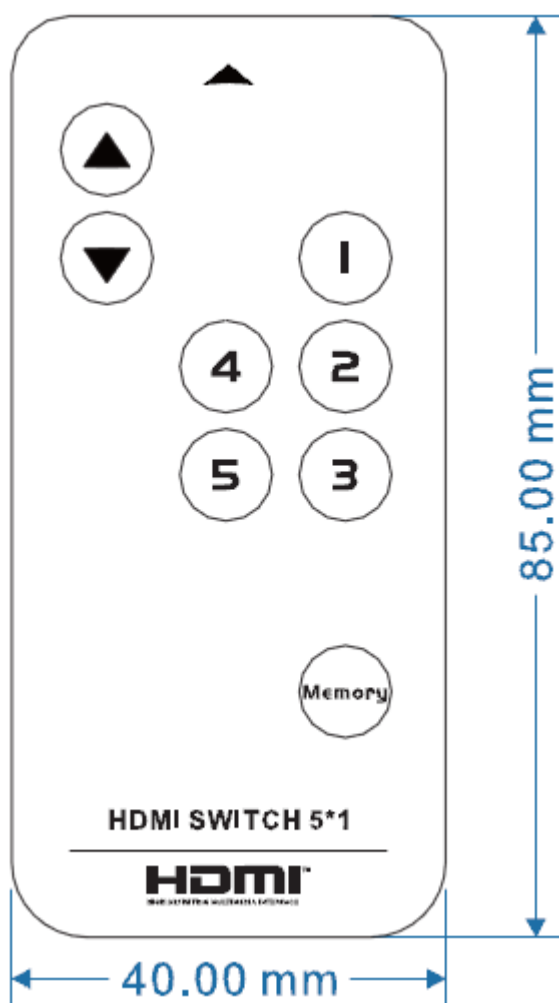

HDMI Switch

Guida rapida

Cosa è incluso

Main Unit

Telecomando

1 Cavo USB

Connessione

Introduzione

Lo switch HDMI™ a 5 porte supporta 4K@60 Hz ti consente di condividere un display o un proiettore con cinque sorgenti video abilitate per HDMI™. L'interruttore è dotato di cinque ingressi indipendenti che supportano ciascuno la risoluzione 4K e l'audio surround 7.1.

Specifiche tecniche

Input Ports	HDMI x 5
Output Ports	HDMI x 1
Vertical Frequency Range	50/60Hz
Video Amplifier Bandwidth	6.0Gbps/600MHz per channel(18Gbps all channels)
Interlaced(50&60Hz)	480i,576i,1080i
Progressive(50&60Hz)	480p,576p,720p,1080p,4K@24/30Hz,4k@50/60Hz
Limited Warranty	1 Year Parts and Labor
Operating Temperature	0°C to 70°C
Storage Humidity	5% to 90% RH non-condensation
Power Supply	USB Power Cable
Power Consumption (Max)	5W
Splitter Unit Cert	FCC, CE, RoHS
Power Supply Cert	FCC, CE, RoHS
Power Adapter Standard	US, EU, UK, AU Standard etc.
Dimension(LxWxH)	154.5x66.5x14.5mm
Net Weight	220g
Material	Metal
User Manual	English Version